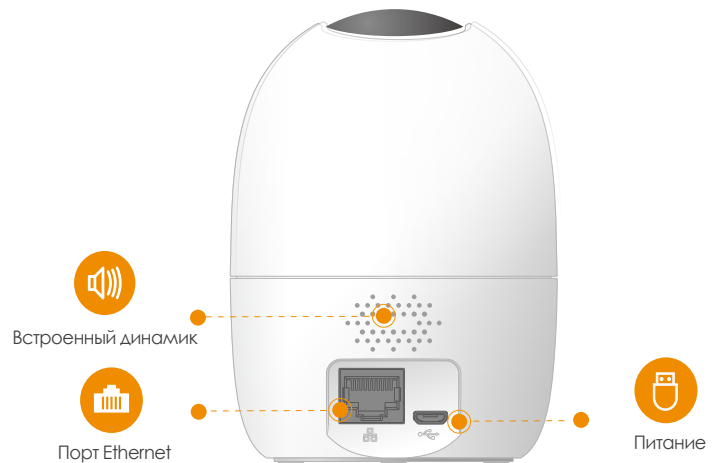

Вид спереди

Вид сзади

Технические характеристики

Видеокамера

1/2.7" 2Мп CMOS
2Мп (1920 x 1080)
Дальность ИК-подсветки до 10м
Фиксированный объектив 3.6мм
Угол обзора: 93° (Гориз), 48° (Верт), 115° (Диал)
Поворот 0~355° по горизонтали и -5°~80° по вертикали

Видео и Аудио

Сжатие видео: H.265/H.264
До 25 к\с
Цифровое увеличение 16x
Двусторонняя аудиосвязь

Управление уведомлениями

Детекция движения
Обнаружение человека
Настраиваемая область
Трев. сигнал по звуковому сигналу

Сеть

Wi-Fi: IEEE802.11 b/g/n, до 50м на открытой местности
Приложение imou: iOS, Android
onvif

Вспомогательные интерфейсы

Слот micro SD (до 256Гб)
Встроенные микрофон и динамик
Кнопка WPS/Сброс

Общие данные

Питание DC 5В/1А
Потребление: < 3,5 Вт
Рабочие условия: -10°C~+45°C
Относительная влажность менее 95%
Размеры: 106.1 x 77.4 x 77.4мм
Вес: 238 гр
CE, EAC

Комплект поставки

- Видеокамера, 1 шт.
- Краткое руководство пользователя, 1 шт.
- Блок питания, 1 шт.
- Кабель питания, 1 шт.
- Комплект шурупов, 1 шт.
- Монтажная пластина, 1 шт.
- Шаблон разметки, 1 шт.