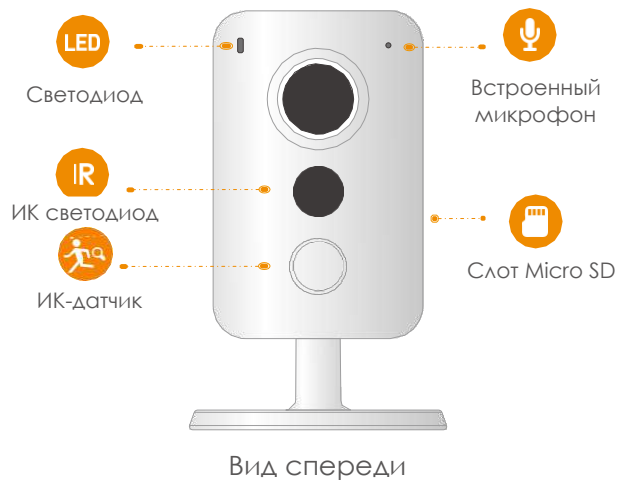

Различные способы хранения данных

Поддержка NVR, облачного хранилища и карты Micro SD (до 256 Гб)

PoE

Питание через Ethernet

Следите за тем, что вам важно

С облачным сервисом у вас будет доступ к устройству, пока есть выход в сеть Интернет. Вы сможете вести постоянную запись видео или по детекции движения в облако и воспроизводить их в любое время в любом месте.

<http://www.imoulife.com>

Технические характеристики

Видеокамера

1/2.7" 2 Мп CMOS,
2Мп (1920 x 1080)
Дальность ИК-подсветки до 10м
Фиксированный объектив 2.8мм
Угол обзора: 105° (Г.), 57° (В.), 125° (Д.)