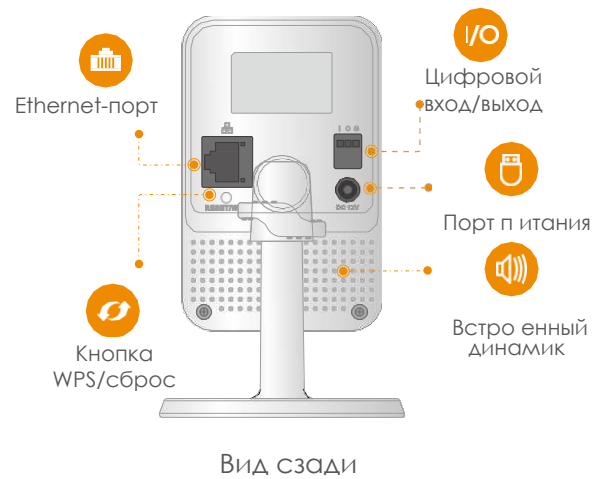

Технические характеристики

Видеокамера

1/2.7" 2 Мп CMOS,
2Мп (1920 x 1080)
Дальность ИК-подсветки до 10м
Фиксированный объектив 2.8мм
Угол обзора: 105° (Г.), 57° (В.), 125° (Д.)

Видео и Аудио

Сжатие видео: H.265/H.264
До 25 к/с
Двусторонняя аудиосвязь

Управление уведомлениями

Детекция движения
Настраиваемые зоны
Уведомления об аномальных
ИК-датчик

Сеть

Порт 1 x 100Мбит/с, POE
Приложение Imou: iOS, Android
CGI, Onvif

Дополнительные интерфейсы

Поддержка Micro SD до 256 ГБ
Встроенные микрофон и динамик
Тревожный вход/выход
Кнопка WPS/сброс

Общие данные

Питание DC 12В/1А, POE
Потребление: < 3.6Вт
Рабочие условия: -10°C~+45°C
Относительная влажность менее 95%
Размеры: 78.5 x 90.5x 127.8мм
Вес: 310г.
CE, EAC

Комплект поставки

- Видеокамера, 1 шт.
- Комплект шурупов, 1 шт.
- Краткое руководство пользователя, 1 шт.
- Шаблон разметки, 1 шт.