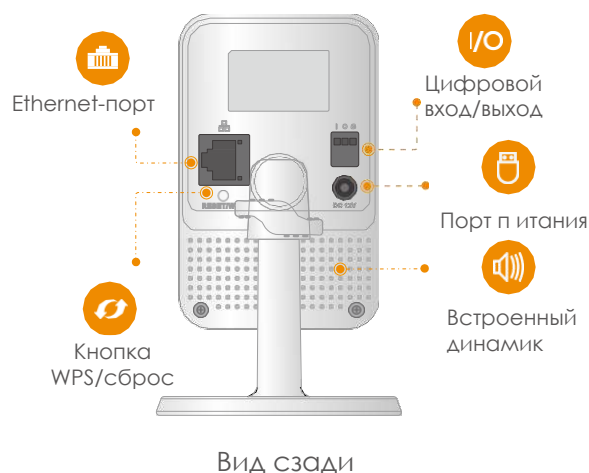

Технические характеристики

Видеокамера

1/3" 4Мп CMOS ,
4Мп (2560 x 1440)
Дальность ИК-подсветки до 10м
Фиксированный объектив 2.8мм
Угол обзора: 97° (Г.), 52° (В.), 115° (Д.)

Видео и Аудио

Сжатие видео: H.265/H.264
До 25 к/с
Двусторонняя аудиосвязь

Управление уведомлениями

Детекция движения
Настраиваемые зоны
Уведомления об аномальных
ИК-датчик

Сеть

Порт 1 x 100Мбит/с, POE
Приложение Imou: iOS, Android
CGI, Onvif

Дополнительные интерфейсы

Поддержка Micro SD до 256 ГБ
Встроенные микрофон и динамик
Тревожный вход/выход
Кнопка WPS/сброс

Общие данные

Питание DC 12В/1А, POE
Потребление: < 3.6Вт
Рабочие условия: -10°C~+45°C
Относительная влажность менее 95%
Размеры: 78.5 x 90.5x 127.8мм
Вес: 310г.
CE, EAC

Комплект поставки

- Видеокамера, 1 шт.
- Комплект шурупов, 1 шт.
- Краткое руководство пользователя, 1 шт.
- Шаблон разметки, 1 шт.