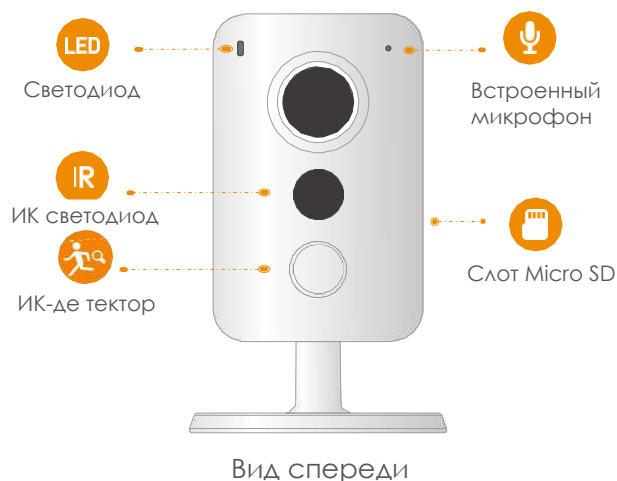

Различные способы хранения данных

Поддержка NVR, облачного хранилища и карты Micro SD (до 256 Гб)

PoE

Питание через Ethernet

Следите за тем, что вам важно

С облачным сервисом у вас будет доступ к устройству, пока есть выход в сеть Интернет. Вы сможете вести постоянную запись видео или по детекции движения в облако и воспроизводить их в любое время в любом месте.

<http://www.imoulife.com>

Технические характеристики

Видеокамера

1/3" 4Мп CMOS ,
4Мп (2560 x 1440)
Дальность ИК-подсветки до 10м
Фиксированный объектив 2.8мм
Угол обзора: 97° (Г.), 52° (В.), 115° (Д.)

Видео и Аудио