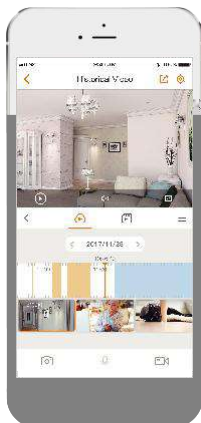

**Разрешение видео 1080P FHD**  
Вы можете увидеть больше, чем при разрешении 720P

**ИК-датчик**  
Высококачественный ИК датчик для уменьшения ложных тревог

**Внешняя сигнализация**  
Цифровые тревожные входы/выходы

**Различные способы хранения данных**  
Поддержка NVR, облачного хранилища и карты Micro SD (до 256 Гб)

**Wi-Fi**  
IEEE802.11b/g/n (2,4 ГГц)