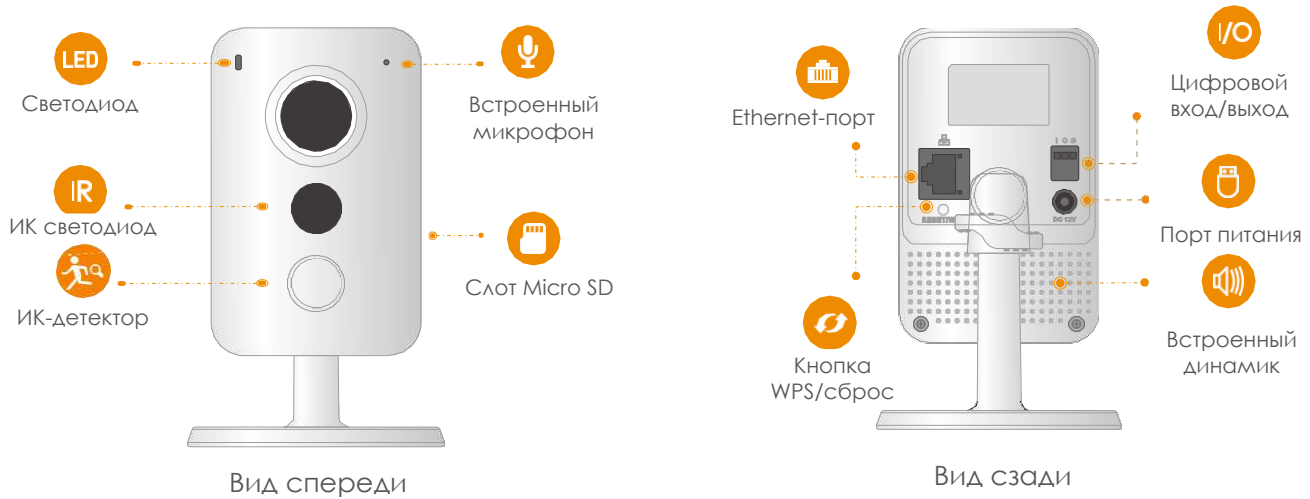

Технические характеристики

Видеокамера

1/2.7" 2 Мп CMOS,
2Мп (1920 x 1080)
Дальность ИК-подсветки до 10м
Фиксированный объектив 2.8мм
Угол обзора: 105° (Г.), 57° (В.), 125° (Д.)

Видео и Аудио

Сжатие видео: H.265/H.264
До 25 к/с
Двусторонняя аудиосвязь

Управление уведомлениями

Детекция движения
Настраиваемые зоны
Уведомления об аномальных
ИК-датчик

Сеть

Порт 1 x 100Мбит/с
Wi-Fi: IEEE802.11 b/g/n, до 50м на открытой местности
Приложение Imou: iOS, Android
CGI, Onvif

Дополнительные интерфейсы

Поддержка Micro SD до 256 ГБ
Встроенные микрофон и динамик
Тревожный вход/выход
Кнопка WPS/сброс

Общие данные

Питание DC 12В/1А
Потребление: < 3.6Вт
Рабочие условия: -10°C~+45°C
Относительная влажность менее 95%
Размеры: 78.5 × 90.5 × 127.8мм
Вес: 310г.
CE, EAC

Комплект поставки

- Видеокамера, 1 шт.
- Краткое руководство пользователя, 1 шт.
- Блок питания, 1 шт.
- Комплект шурупов, 1 шт.
- Шаблон разметки, 1 шт.