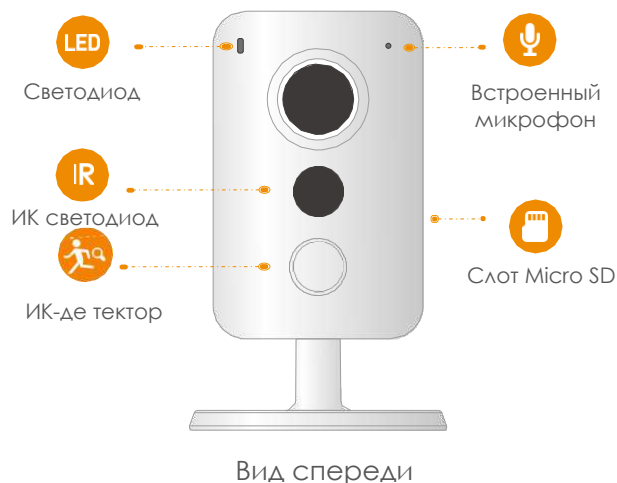

Технические характеристики

Видеокамера

1/3" 4Мп CMOS ,
4Мп (2560 x 1440)
Дальность ИК-подсветки до 10м
Фиксированный объектив 2.8мм
Угол обзора: 97° (Г.), 52° (В.), 115° (Д.)

Видео и Аудио

Сжатие видео: H.265/H.264
До 25 к/с
Двусторонняя аудиосвязь

Управление уведомлениями

Детекция движения
Настраиваемые зоны
Уведомления об аномальных
ИК-датчик

Сеть

Порт 1 x 100Мбит/с
Wi-Fi: IEEE802.11b/g/n, до 50м на открытой местности
Приложение Imou: iOS, Android
CGI, Onvif

Дополнительные интерфейсы

Micro SD до 256 Гб
Встроенные микрофон и динамик
Тревожный вход/выход
Кнопка WPS/сброс

Общие данные

Питание DC 12В/1А
Потребление: < 4 Вт
Рабочие условия: -10°C~+45°C
Относительная влажность менее 95%
Размеры: 78.5 x 90.5x 127.8мм
Вес: 310г.
CE, EAC

Комплект поставки

- Видеокамера, 1 шт.
- Краткое руководство пользователя, 1 шт
- Блок питания, 1 шт.
- Комплект шурупов, 1 шт.
- Шаблон разметки, 1 шт.