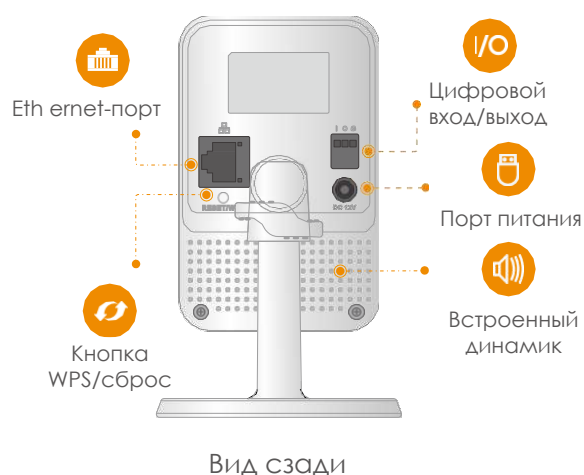

Технические характеристики

Видеокамера

1/3" 4Мп CMOS ,
4Мп (2560 x 1440)
Дальность ИК-подсветки до 10м
Фиксированный объектив 2.8мм
Угол обзора: 97° (Г.), 52° (В.), 115° (Д.)

Видео и Аудио

Сжатие видео: H.265/H.264
До 25 к/с
Двусторонняя аудиосвязь

Управление уведомлениями

Детекция движения
Настраиваемые зоны
Уведомления об аномальных
ИК-датчик

Сеть

Порт 1 x 100Мбит/с
Wi-Fi: IEEE802.11b/g/n, до 50м на открытой местности
Приложение Imou: iOS, Android
CGI, Onvif

Дополнительные интерфейсы

Micro SD до 256 Гб
Встроенные микрофон и динамик
Тревожный вход/выход
Кнопка WPS/сброс

Общие данные

Питание DC 12В/1А
Потребление: < 4 Вт
Рабочие условия: -10°C~+45°C
Относительная влажность менее 95%
Размеры: 78.5 x 90.5x 127.8мм
Вес: 310г.
CE, EAC

Комплект поставки

- Видеокамера, 1 шт.
- Краткое руководство пользователя, 1 шт
- Блок питания, 1 шт.
- Комплект шурупов, 1 шт.
- Шаблон разметки, 1 шт.