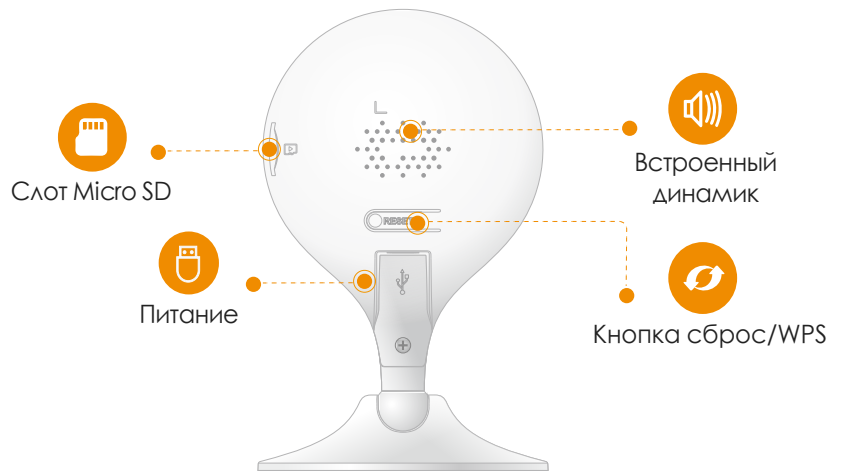

Оставайтесь на связи с членами семьи и домашними животными

Wi-Fi

IEEE802.11b/g/n (2,4 ГГц)

Следите за тем, что вам важно

С облачным сервисом у вас будет доступ к оборудованию, пока есть выход в сеть Интернет. Вы сможете вести постоянную запись видео или по детекции движения в облако и воспроизводить их в любое время в любом месте.

<http://www.imoulife.com>

Вид спереди

Вид сзади

Технические характеристики

Видеокамера

1/2.7" 2Мп CMOS
2Мп (1920 x 1080)
Дальность ИК-подсветки до 10м
Фиксированный объектив 2.8мм
Угол обзора: 112° (Г.), 58° (В.), 131° (Д.)