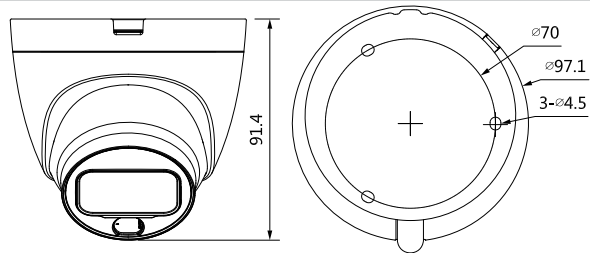

Серия Lite | HAC-HDW1209TLQP(-A)-LED

Аксессуары (опционально)

Размеры, мм

PFM904

Монтаж на потолок	Монтаж на потолок
Монтаж на стену	Монтаж на столб